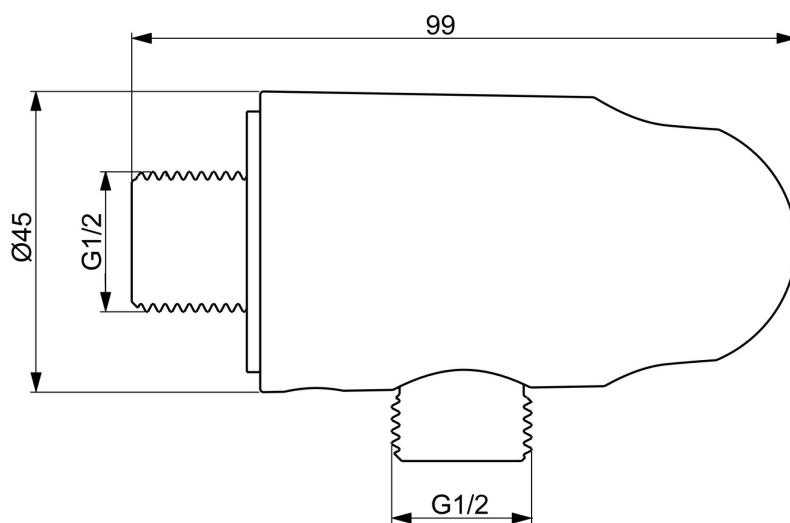

EAN: 6414150104589
static.oras.com/290019-33

- Riešenia pre sprchy
- Príslušenstvo
- Nástenná montáž
- Čierna matná
- Nástenné pripojovacie koleno, Držiak sprchy
- Spätný ventil (-y)
- Priame pripojenie, Vonkajší závit

Technical data

Technical properties

DN-size (nominal dimension)	DN15
Hot water supply	max. +80°C
Working pressure	50 - 1000 kPa
Connection size	G1/2
Backflow prevention (EN1717)	EB
Material	Mosadz/Plast